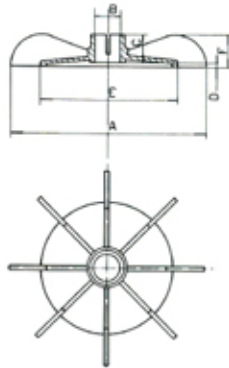

# V Series

**MOTOR COOLING FANS  
V series**

Type	A	B				C	D	E	F
		W	Z	X	Y				
		PRESSURE	RINGS	SCREW	NECKLACE				
V63 V	109	-	12	-	-	17	1.5	80	20
V71 V	114	-	-	-	14	17	-	87	17
V80 V	133	-	-	-	19	20	-	134	20
V90 V	143	-	-	-	24	20	-	107	20
V100 V	162	-	-	-	28	20	-	113	21